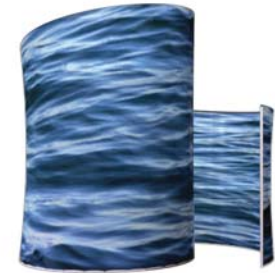

Legato™
10'h x 10'w x 8'd
16'h x 16'w x 13'd

Environmental graphic skins shown above in Oceanly
Fascinating Rhythms may freestand or be suspended overhead using clamps.